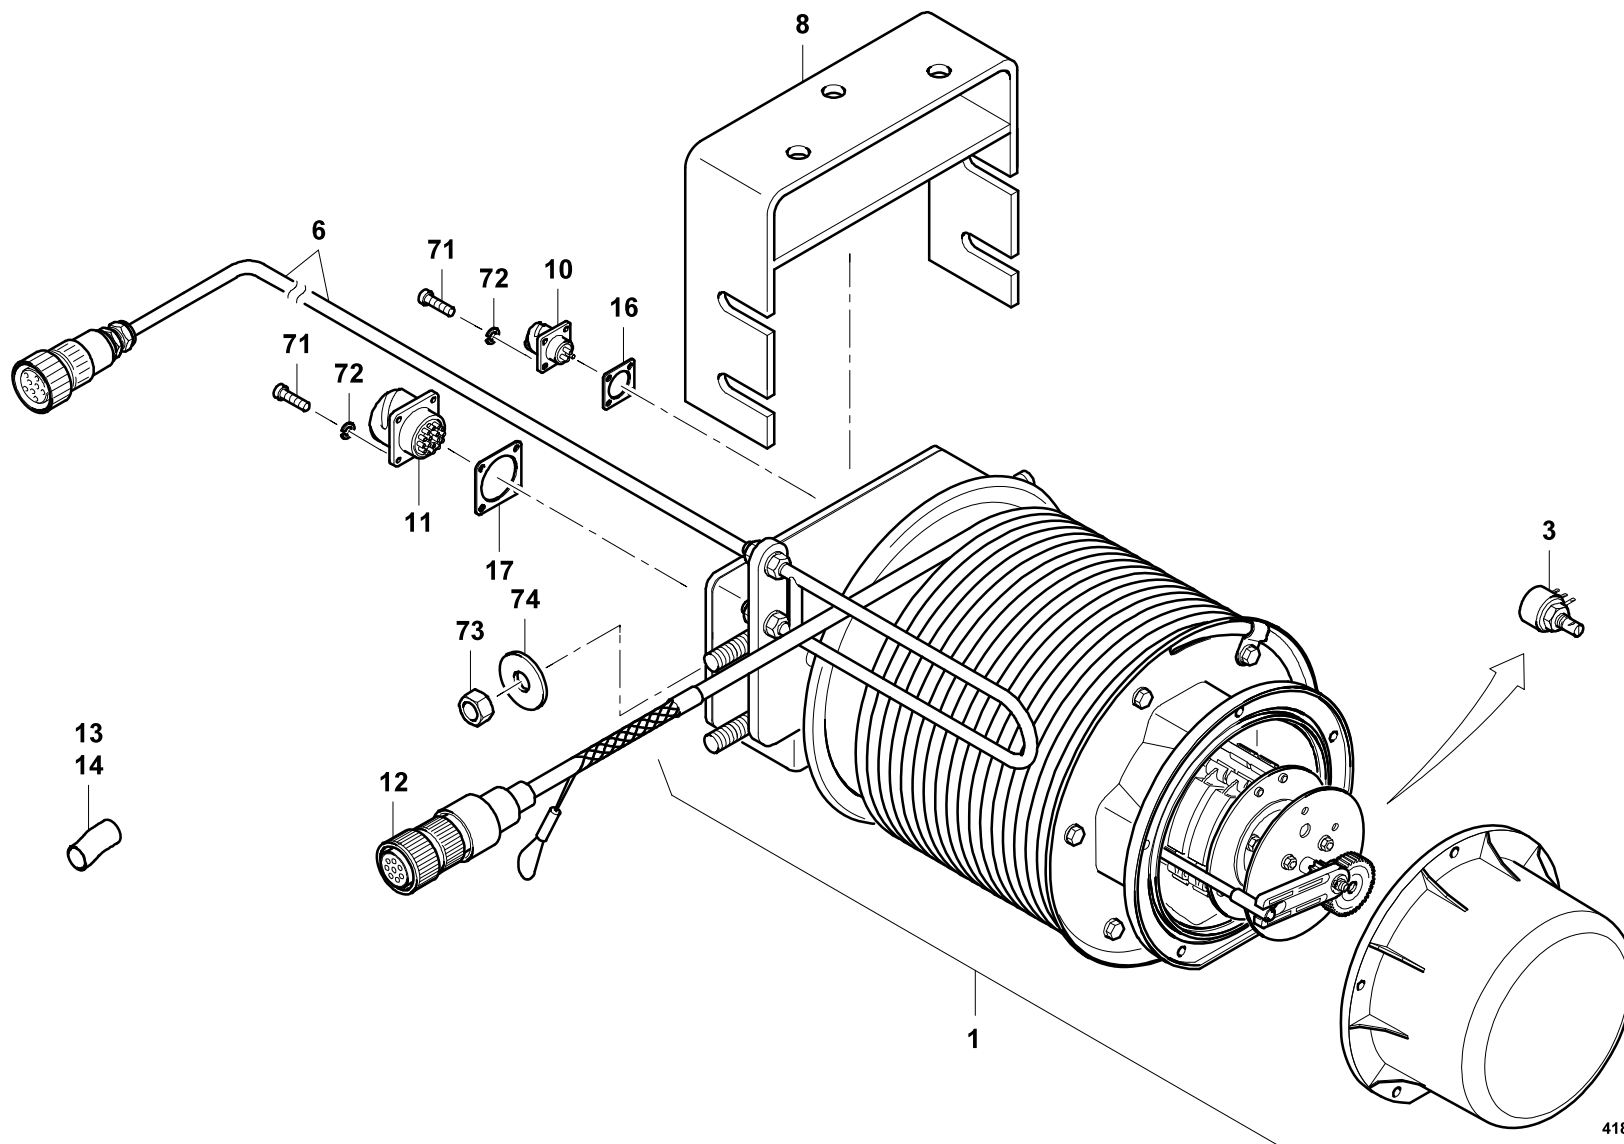

GROVE

KABELTROMMEL KPL. TELEZYLINDER
 CABLE DRUM CPL. TELESCOP CYLINDER

BILDТАFEL
 PICTORIAL DISPLAY

GMK4080-3

05.19

4184460-ETL C

1/1

4184460-C-BL01-0519-0000